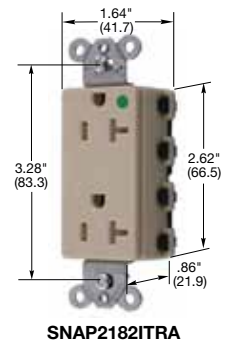

### Style Line® Decorator

Description	Color	Catalog Number	
Specification grade, Style Line® decorator, flush, nylon face, modular receptacle which requires pigtailed connector below.	Black	<b>SNAP2152BKA</b>	<b>SNAP2162BKA</b>
	Brown	<b>SNAP2152A</b>	<b>SNAP2162A</b>
	Gray	<b>SNAP2152GYA</b>	<b>SNAP2162GYA</b>
	Ivory	<b>SNAP2152IA</b>	<b>SNAP2162IA</b>
	Light Almond	<b>SNAP2152LAA</b>	<b>SNAP2162LAA</b>
	Red	<b>SNAP2152RA</b>	<b>SNAP2162RA</b>
Specification grade, Style Line® decorator, flush, nylon face, modular receptacle which requires pigtailed connector below. Assembled in USA.	White	<b>SNAP2152WA</b>	<b>SNAP2162WA</b>
	Black	<b>SNAP2152BKNA</b>	<b>SNAP2162BKNA</b>
	Brown	<b>SNAP2152NA</b>	<b>SNAP2162NA</b>
	Gray	<b>SNAP2152GYNA</b>	<b>SNAP2162GYNA</b>
	Ivory	<b>SNAP2152INA</b>	<b>SNAP2162INA</b>
	Light Almond	<b>SNAP2152LANA</b>	<b>SNAP2162LANA</b>
Specification grade, Tamper-Resistant, Style Line® decorator, flush, nylon face, modular receptacle which requires pigtailed connector below. Assembled in USA.	Red	<b>SNAP2152RNA</b>	<b>SNAP2162RNA</b>
	White	<b>SNAP2152WNA</b>	<b>SNAP2162WNA</b>
	Black	<b>SNAP2152BKTRA</b>	<b>SNAP2162BKTRA</b>
	Blue	<b>SNAP2152BLTRA</b>	<b>SNAP2162BLTRA</b>
	Brown	<b>SNAP2152TRA</b>	<b>SNAP2162TRA</b>
	Gray	<b>SNAP2152GYTRA</b>	<b>SNAP2162GYTRA</b>
Specification grade, Tamper-Resistant, Split Circuit, Style Line® decorator, flush, nylon face, modular receptacle which requires pigtailed connector below. Assembled in USA.	Ivory	<b>SNAP2152ITRA</b>	<b>SNAP2162ITRA</b>
	Light Almond	<b>SNAP2152LATRA</b>	<b>SNAP2162LATRA</b>
	Red	<b>SNAP2152RTRA</b>	<b>SNAP2162RTRA</b>
	White	<b>SNAP2152WTRA</b>	<b>SNAP2162WTRA</b>
	Black	<b>SNAP2152BKSCTRA</b>	<b>SNAP2162BKSCTRA</b>
	Blue	<b>SNAP2152BLSCTRA</b>	<b>SNAP2162BLSCTRA</b>
Isolated ground <sup>A</sup> , Specification grade, Tamper-Resistant.	Brown	<b>SNAP2152SCTRA</b>	<b>SNAP2162SCTRA</b>
	Gray	<b>SNAP2152GYSCTRA</b>	<b>SNAP2162GYSCTRA</b>
	Ivory	<b>SNAP2152ISCTRA</b>	<b>SNAP2162ISCTRA</b>
	Light Almond	<b>SNAP2152LASCTRA</b>	<b>SNAP2162LASCTRA</b>
	Red	<b>SNAP2152RSCTRA</b>	<b>SNAP2162RSCTRA</b>
	White	<b>SNAP2152WSCTRA</b>	<b>SNAP2162WSCTRA</b>
Isolated ground <sup>A</sup> , Specification grade, with Power Indicating LED, Style Line® decorator, flush, nylon face, modular receptacle which requires pigtailed connector below. Assembled in USA.	Orange	<b>SNAP2152IGTRA</b>	<b>SNAP2162IGTRA</b>
	Black	<b>SNAP2152BKL</b>	<b>SNAP2162BKL</b>
	Blue	<b>SNAP2152BLL</b>	<b>SNAP2162BLL</b>
	Brown	<b>SNAP2152L</b>	<b>SNAP2162L</b>
	Gray	<b>SNAP2152GYL</b>	<b>SNAP2162GYL</b>
	Ivory	<b>SNAP2152IL</b>	<b>SNAP2162IL</b>
Isolated ground <sup>A</sup> , Specification grade, with Power Indicating LED.	Light Almond	<b>SNAP2152LAL</b>	<b>SNAP2162LAL</b>
	Red	<b>SNAP2152RL</b>	<b>SNAP2162RL</b>
	White	<b>SNAP2152WL</b>	<b>SNAP2162WL</b>
	Black	<b>SNAP2152BKLTRA</b>	<b>SNAP2162BKLTRA</b>
	Blue	<b>SNAP2152BLLTRA</b>	<b>SNAP2162BLLTRA</b>
	Brown	<b>SNAP2152LTRA</b>	<b>SNAP2162LTRA</b>
Specification grade, Tamper-Resistant, Style Line® decorator, flush, nylon face, modular receptacle which requires pigtailed connector below. Assembled in USA.	Gray	<b>SNAP2152GYLTRA</b>	<b>SNAP2162GYLTRA</b>
	Ivory	<b>SNAP2152ILTRA</b>	<b>SNAP2162ILTRA</b>
	Light Almond	<b>SNAP2152LALTRA</b>	<b>SNAP2162LALTRA</b>
	Red	<b>SNAP2152RLTRA</b>	<b>SNAP2162RLTRA</b>
	White	<b>SNAP2152WLTRA</b>	<b>SNAP2162WLTRA</b>
	Isolated ground <sup>A</sup> , Specification grade, TR with Power Indicating LED.	Orange	<b>SNAP2152IGLTRA</b>