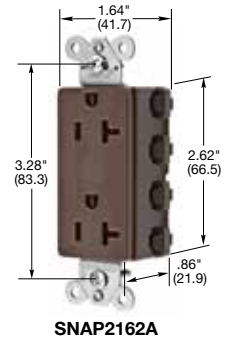

### Style Line® Decorator

Description	Color	Catalog Number	
Specification grade, Style Line® decorator, flush, nylon face, modular receptacle which requires pigtailed connector below.	Black	<b>SNAP2152BKA</b>	<b>SNAP2162BKA</b>
	Brown	<b>SNAP2152A</b>	<b>SNAP2162A</b>
	Gray	<b>SNAP2152GYA</b>	<b>SNAP2162GYA</b>
	Ivory	<b>SNAP2152IA</b>	<b>SNAP2162IA</b>
	Light Almond	<b>SNAP2152LAA</b>	<b>SNAP2162LAA</b>
	Red	<b>SNAP2152RA</b>	<b>SNAP2162RA</b>
Specification grade, Style Line® decorator, flush, nylon face, modular receptacle which requires pigtailed connector below. Assembled in USA.	White	<b>SNAP2152WA</b>	<b>SNAP2162WA</b>
	Black	<b>SNAP2152BKNA</b>	<b>SNAP2162BKNA</b>
	Brown	<b>SNAP2152NA</b>	<b>SNAP2162NA</b>
	Gray	<b>SNAP2152GYNA</b>	<b>SNAP2162GYNA</b>
	Ivory	<b>SNAP2152INA</b>	<b>SNAP2162INA</b>
	Light Almond	<b>SNAP2152LANA</b>	<b>SNAP2162LANA</b>
Specification grade, Tamper-Resistant, Style Line® decorator, flush, nylon face, modular receptacle which requires pigtailed connector below. Assembled in USA.	Red	<b>SNAP2152RNA</b>	<b>SNAP2162RNA</b>
	White	<b>SNAP2152WNA</b>	<b>SNAP2162WNA</b>
	Black	<b>SNAP2152BKTRA</b>	<b>SNAP2162BKTRA</b>
	Blue	<b>SNAP2152BLTRA</b>	<b>SNAP2162BLTRA</b>
	Brown	<b>SNAP2152TRA</b>	<b>SNAP2162TRA</b>
	Gray	<b>SNAP2152GYTRA</b>	<b>SNAP2162GYTRA</b>
Specification grade, Tamper-Resistant, Split Circuit, Style Line® decorator, flush, nylon face, modular receptacle which requires pigtailed connector below. Assembled in USA.	Ivory	<b>SNAP2152ITRA</b>	<b>SNAP2162ITRA</b>
	Light Almond	<b>SNAP2152LATRA</b>	<b>SNAP2162LATRA</b>
	Red	<b>SNAP2152RTRA</b>	<b>SNAP2162RTRA</b>
	White	<b>SNAP2152WTRA</b>	<b>SNAP2162WTRA</b>
	Black	<b>SNAP2152BKSCTRA</b>	<b>SNAP2162BKSCTRA</b>
	Blue	<b>SNAP2152BLSCTRA</b>	<b>SNAP2162BLSCTRA</b>
Isolated ground <sup>A</sup> , Specification grade, Tamper-Resistant.	Brown	<b>SNAP2152SCTRA</b>	<b>SNAP2162SCTRA</b>
	Gray	<b>SNAP2152GYSCTRA</b>	<b>SNAP2162GYSCTRA</b>
	Ivory	<b>SNAP2152ISCTRA</b>	<b>SNAP2162ISCTRA</b>
	Light Almond	<b>SNAP2152LASCTRA</b>	<b>SNAP2162LASCTRA</b>
	Red	<b>SNAP2152RSCTRA</b>	<b>SNAP2162RSCTRA</b>
	White	<b>SNAP2152WSCTRA</b>	<b>SNAP2162WSCTRA</b>
Isolated ground <sup>A</sup> , Specification grade, with Power Indicating LED, Style Line® decorator, flush, nylon face, modular receptacle which requires pigtailed connector below. Assembled in USA.	Orange	<b>SNAP2152IGTRA</b>	<b>SNAP2162IGTRA</b>
	Black	<b>SNAP2152BKL</b>	<b>SNAP2162BKL</b>
	Blue	<b>SNAP2152BLL</b>	<b>SNAP2162BLL</b>
	Brown	<b>SNAP2152L</b>	<b>SNAP2162L</b>
	Gray	<b>SNAP2152GYL</b>	<b>SNAP2162GYL</b>
	Ivory	<b>SNAP2152IL</b>	<b>SNAP2162IL</b>
Isolated ground <sup>A</sup> , Specification grade, with Power Indicating LED.	Light Almond	<b>SNAP2152LAL</b>	<b>SNAP2162LAL</b>
	Red	<b>SNAP2152RL</b>	<b>SNAP2162RL</b>
	White	<b>SNAP2152WL</b>	<b>SNAP2162WL</b>
	Black	<b>SNAP2152BKLTRA</b>	<b>SNAP2162BKLTRA</b>
	Blue	<b>SNAP2152BLLTRA</b>	<b>SNAP2162BLLTRA</b>
	Brown	<b>SNAP2152LTRA</b>	<b>SNAP2162LTRA</b>
Specification grade, Tamper-Resistant, Style Line® decorator, flush, nylon face, modular receptacle which requires pigtailed connector below. Assembled in USA.	Gray	<b>SNAP2152GYLTRA</b>	<b>SNAP2162GYLTRA</b>
	Ivory	<b>SNAP2152ILTRA</b>	<b>SNAP2162ILTRA</b>
	Light Almond	<b>SNAP2152LALTRA</b>	<b>SNAP2162LALTRA</b>
	Red	<b>SNAP2152RLTRA</b>	<b>SNAP2162RLTRA</b>
	White	<b>SNAP2152WLTRA</b>	<b>SNAP2162WLTRA</b>
	Isolated ground <sup>A</sup> , Specification grade, TR with Power Indicating LED.	Orange	<b>SNAP2152IGLTRA</b>