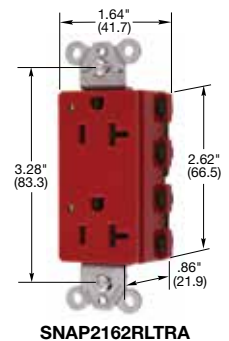

### Style Line® Decorator

Description	Color	Catalog Number	
Specification grade, Style Line® decorator, flush, nylon face, modular receptacle which requires pigtailed connector below.	Black	<b>SNAP2152BKA</b>	<b>SNAP2162BKA</b>
	Brown	<b>SNAP2152A</b>	<b>SNAP2162A</b>
	Gray	<b>SNAP2152GYA</b>	<b>SNAP2162GYA</b>
	Ivory	<b>SNAP2152IA</b>	<b>SNAP2162IA</b>
	Light Almond	<b>SNAP2152LAA</b>	<b>SNAP2162LAA</b>
	Red	<b>SNAP2152RA</b>	<b>SNAP2162RA</b>
Specification grade, Style Line® decorator, flush, nylon face, modular receptacle which requires pigtailed connector below. Assembled in USA.	White	<b>SNAP2152WA</b>	<b>SNAP2162WA</b>
	Black	<b>SNAP2152BKNA</b>	<b>SNAP2162BKNA</b>
	Brown	<b>SNAP2152NA</b>	<b>SNAP2162NA</b>
	Gray	<b>SNAP2152GYNA</b>	<b>SNAP2162GYNA</b>
	Ivory	<b>SNAP2152INA</b>	<b>SNAP2162INA</b>
	Light Almond	<b>SNAP2152LANA</b>	<b>SNAP2162LANA</b>
Specification grade, Tamper-Resistant, Style Line® decorator, flush, nylon face, modular receptacle which requires pigtailed connector below. Assembled in USA.	Red	<b>SNAP2152RNA</b>	<b>SNAP2162RNA</b>
	White	<b>SNAP2152WNA</b>	<b>SNAP2162WNA</b>
	Black	<b>SNAP2152BKTRA</b>	<b>SNAP2162BKTRA</b>
	Blue	<b>SNAP2152BLTRA</b>	<b>SNAP2162BLTRA</b>
	Brown	<b>SNAP2152TRA</b>	<b>SNAP2162TRA</b>
	Gray	<b>SNAP2152GYTRA</b>	<b>SNAP2162GYTRA</b>
Specification grade, Tamper-Resistant, Split Circuit, Style Line® decorator, flush, nylon face, modular receptacle which requires pigtailed connector below. Assembled in USA.	Ivory	<b>SNAP2152ITRA</b>	<b>SNAP2162ITRA</b>
	Light Almond	<b>SNAP2152LATRA</b>	<b>SNAP2162LATRA</b>
	Red	<b>SNAP2152RTRA</b>	<b>SNAP2162RTRA</b>
	White	<b>SNAP2152WTRA</b>	<b>SNAP2162WTRA</b>
	Black	<b>SNAP2152BKSCTRA</b>	<b>SNAP2162BKSCTRA</b>
	Blue	<b>SNAP2152BLSCTRA</b>	<b>SNAP2162BLSCTRA</b>
Isolated ground <sup>A</sup> , Specification grade, Tamper-Resistant.	Brown	<b>SNAP2152SCTRA</b>	<b>SNAP2162SCTRA</b>
	Gray	<b>SNAP2152GYSCTRA</b>	<b>SNAP2162GYSCTRA</b>
	Ivory	<b>SNAP2152ISCTRA</b>	<b>SNAP2162ISCTRA</b>
	Light Almond	<b>SNAP2152LASCTRA</b>	<b>SNAP2162LASCTRA</b>
	Red	<b>SNAP2152RSCTRA</b>	<b>SNAP2162RSCTRA</b>
	White	<b>SNAP2152WSCTRA</b>	<b>SNAP2162WSCTRA</b>
Isolated ground <sup>A</sup> , Specification grade, with Power Indicating LED, Style Line® decorator, flush, nylon face, modular receptacle which requires pigtailed connector below. Assembled in USA.	Orange	<b>SNAP2152IGTRA</b>	<b>SNAP2162IGTRA</b>
	Black	<b>SNAP2152BKL</b>	<b>SNAP2162BKL</b>
	Blue	<b>SNAP2152BLL</b>	<b>SNAP2162BLL</b>
	Brown	<b>SNAP2152L</b>	<b>SNAP2162L</b>
	Gray	<b>SNAP2152GYL</b>	<b>SNAP2162GYL</b>
	Ivory	<b>SNAP2152IL</b>	<b>SNAP2162IL</b>
Isolated ground <sup>A</sup> , Specification grade, with Power Indicating LED.	Light Almond	<b>SNAP2152LAL</b>	<b>SNAP2162LAL</b>
	Red	<b>SNAP2152RL</b>	<b>SNAP2162RL</b>
	White	<b>SNAP2152WL</b>	<b>SNAP2162WL</b>
	Black	<b>SNAP2152BKLTRA</b>	<b>SNAP2162BKLTRA</b>
	Blue	<b>SNAP2152BLLTRA</b>	<b>SNAP2162BLLTRA</b>
	Brown	<b>SNAP2152LTRA</b>	<b>SNAP2162LTRA</b>
Specification grade, Tamper-Resistant, Style Line® decorator, flush, nylon face, modular receptacle which requires pigtailed connector below. Assembled in USA.	Gray	<b>SNAP2152GYLTRA</b>	<b>SNAP2162GYLTRA</b>
	Ivory	<b>SNAP2152ILTRA</b>	<b>SNAP2162ILTRA</b>
	Light Almond	<b>SNAP2152LALTRA</b>	<b>SNAP2162LALTRA</b>
	Red	<b>SNAP2152RLTRA</b>	<b>SNAP2162RLTRA</b>
	White	<b>SNAP2152WLTRA</b>	<b>SNAP2162WLTRA</b>
	Isolated ground <sup>A</sup> , Specification grade, TR with Power Indicating LED.	Orange	<b>SNAP2152IGLTRA</b>