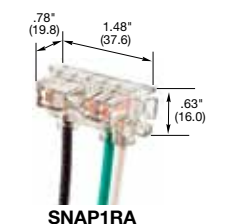

### Style Line® Decorator

Description	Color	Catalog Number	
Specification grade, Style Line® decorator, flush, nylon face, modular receptacle which requires pigtailed connector below.	Black	<b>SNAP2152BKA</b>	<b>SNAP2162BKA</b>
	Brown	<b>SNAP2152A</b>	<b>SNAP2162A</b>
	Gray	<b>SNAP2152GYA</b>	<b>SNAP2162GYA</b>
	Ivory	<b>SNAP2152IA</b>	<b>SNAP2162IA</b>
	Light Almond	<b>SNAP2152LAA</b>	<b>SNAP2162LAA</b>
	Red	<b>SNAP2152RA</b>	<b>SNAP2162RA</b>
Specification grade, Style Line® decorator, flush, nylon face, modular receptacle which requires pigtailed connector below. Assembled in USA.	White	<b>SNAP2152WA</b>	<b>SNAP2162WA</b>
	Black	<b>SNAP2152BKNA</b>	<b>SNAP2162BKNA</b>
	Brown	<b>SNAP2152NA</b>	<b>SNAP2162NA</b>
	Gray	<b>SNAP2152GYNA</b>	<b>SNAP2162GYNA</b>
	Ivory	<b>SNAP2152INA</b>	<b>SNAP2162INA</b>
	Light Almond	<b>SNAP2152LANA</b>	<b>SNAP2162LANA</b>
Specification grade, Tamper-Resistant, Style Line® decorator, flush, nylon face, modular receptacle which requires pigtailed connector below. Assembled in USA.	Red	<b>SNAP2152RNA</b>	<b>SNAP2162RNA</b>
	White	<b>SNAP2152WNA</b>	<b>SNAP2162WNA</b>
	Black	<b>SNAP2152BKTRA</b>	<b>SNAP2162BKTRA</b>
	Blue	<b>SNAP2152BLTRA</b>	<b>SNAP2162BLTRA</b>
	Brown	<b>SNAP2152TRA</b>	<b>SNAP2162TRA</b>
	Gray	<b>SNAP2152GYTRA</b>	<b>SNAP2162GYTRA</b>
Specification grade, Tamper-Resistant, Split Circuit, Style Line® decorator, flush, nylon face, modular receptacle which requires pigtailed connector below. Assembled in USA.	Ivory	<b>SNAP2152ITRA</b>	<b>SNAP2162ITRA</b>
	Light Almond	<b>SNAP2152LATRA</b>	<b>SNAP2162LATRA</b>
	Red	<b>SNAP2152RTRA</b>	<b>SNAP2162RTRA</b>
	White	<b>SNAP2152WTRA</b>	<b>SNAP2162WTRA</b>
	Black	<b>SNAP2152BKSCTRA</b>	<b>SNAP2162BKSCTRA</b>
	Blue	<b>SNAP2152BLSCTRA</b>	<b>SNAP2162BLSCTRA</b>
Isolated ground <sup>A</sup> , Specification grade, Tamper-Resistant.	Brown	<b>SNAP2152SCTRA</b>	<b>SNAP2162SCTRA</b>
	Gray	<b>SNAP2152GYSCTRA</b>	<b>SNAP2162GYSCTRA</b>
	Ivory	<b>SNAP2152ISCTRA</b>	<b>SNAP2162ISCTRA</b>
	Light Almond	<b>SNAP2152LASCTRA</b>	<b>SNAP2162LASCTRA</b>
	Red	<b>SNAP2152RSCTRA</b>	<b>SNAP2162RSCTRA</b>
	White	<b>SNAP2152WSCTRA</b>	<b>SNAP2162WSCTRA</b>
Isolated ground <sup>A</sup> , Specification grade, with Power Indicating LED, Style Line® decorator, flush, nylon face, modular receptacle which requires pigtailed connector below. Assembled in USA.	Orange	<b>SNAP2152IGTRA</b>	<b>SNAP2162IGTRA</b>
	Black	<b>SNAP2152BKL</b>	<b>SNAP2162BKL</b>
	Blue	<b>SNAP2152BLL</b>	<b>SNAP2162BLL</b>
	Brown	<b>SNAP2152L</b>	<b>SNAP2162L</b>
	Gray	<b>SNAP2152GYL</b>	<b>SNAP2162GYL</b>
	Ivory	<b>SNAP2152IL</b>	<b>SNAP2162IL</b>
Isolated ground <sup>A</sup> , Specification grade, with Power Indicating LED.	Light Almond	<b>SNAP2152LAL</b>	<b>SNAP2162LAL</b>
	Red	<b>SNAP2152RL</b>	<b>SNAP2162RL</b>
	White	<b>SNAP2152WL</b>	<b>SNAP2162WL</b>
	Black	<b>SNAP2152BKLTRA</b>	<b>SNAP2162BKLTRA</b>
	Blue	<b>SNAP2152BLLTRA</b>	<b>SNAP2162BLLTRA</b>
	Brown	<b>SNAP2152LTRA</b>	<b>SNAP2162LTRA</b>
Specification grade, Tamper-Resistant, Style Line® decorator, flush, nylon face, modular receptacle which requires pigtailed connector below. Assembled in USA.	Gray	<b>SNAP2152GYLTRA</b>	<b>SNAP2162GYLTRA</b>
	Ivory	<b>SNAP2152ILTRA</b>	<b>SNAP2162ILTRA</b>
	Light Almond	<b>SNAP2152LALTRA</b>	<b>SNAP2162LALTRA</b>
	Red	<b>SNAP2152RLTRA</b>	<b>SNAP2162RLTRA</b>
	White	<b>SNAP2152WLTRA</b>	<b>SNAP2162WLTRA</b>
	Isolated ground <sup>A</sup> , Specification grade, TR with Power Indicating LED.	Orange	<b>SNAP2152IGLTRA</b>